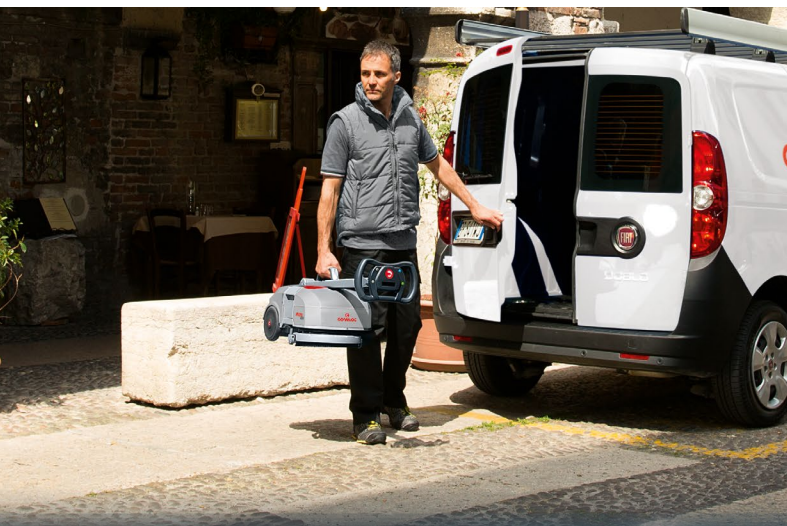

I materiali scelti come l'alluminio del basamento e del telaio rendono Vispa XS robusta e leggera allo stesso tempo, riducendo l'affaticamento dell'operatore durante l'utilizzo e durante il trasporto, anche quando si tratta di cambiare piano in assenza di ascensori.