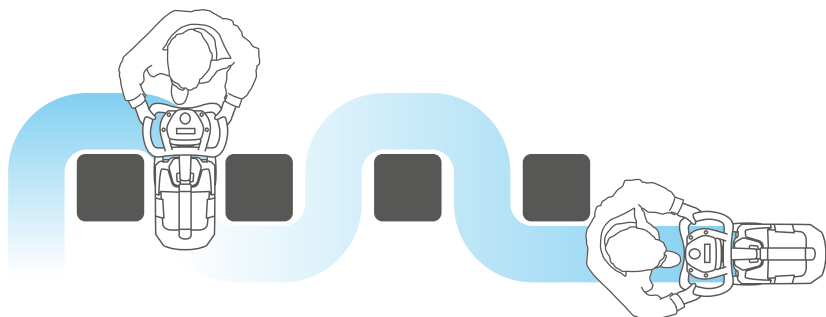

SEMPRE AL TUO FIANCO

Piccola e leggera, la puoi portare ovunque.

PULISCE DAPPERTUTTO

Con le sue dimensioni extra small nessuno spazio è troppo piccolo.

I PLUS DI VISPA XS

- Comoda e semplice da usare grazie ai comandi intuitivi sul volante
- Altezza e Inclinazione del manubrio regolabili per garantire massimo comfort all'operatore anche in caso di utilizzo prolungato
- Telaio e basamento in alluminio resistenti alla corrosione per renderla una lavasciuga pavimenti robusta e leggera allo stesso tempo
- Testata rotante dotata di tergipavimento parabolico che segue costantemente il senso di marcia della macchina offrendo così un lavaggio ed una asciugatura perfetta in qualsiasi direzione
- Il tergipavimento può asciugare anche in retromarcia rendendo le operazioni di pulizia sotto tavoli e sedie ancora più semplici
- Gruppo spazzola spostato lateralmente rispetto al corpo macchina per consentire di pulire perfettamente lungo le pareti
- Una volta chiusa si può sollevare e trasportare comodamente grazie alla maniglia posizionata sul manico, o trascinare come un trolley grazie alle ruote
- Le dimensioni compatte consentono di riporla facilmente, anche in piccoli ripostigli
- Lavi ed asciughi in un solo passaggio
- La superficie è asciutta e sicura in pochi secondi evitando pericolosi rischi di scivolamento
- È l'ideale all'interno di fast-food, ristoranti, self service o bar, anche per la pulizia durante gli orari di apertura

VISPA XS
Versione con spazzola

VISPA XS
Versione con disco trascinatore

Aumenta il livello di igiene dei pavimenti

Il gruppo spazzola è spostato lateralmente rispetto al corpo macchina, consentendo di pulire perfettamente lungo le pareti e di igienizzare così tutta la superficie utile della stanza

L'innovativa testata rotante è dotata di un tergilavaggio parabolico che segue costantemente il senso di marcia della macchina offrendo così un lavaggio ed una asciugatura perfetta in qualsiasi direzione fino agli angoli più inaccessibili.