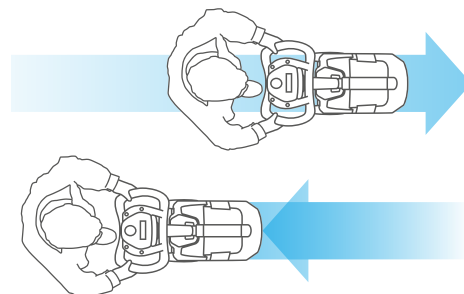

VISPA XS
Versione con spazzola

VISPA XS
Versione con disco trascinatore

Aumenta il livello di igiene dei pavimenti

Il gruppo spazzola è spostato lateralmente rispetto al corpo macchina, consentendo di pulire perfettamente lungo le pareti e di igienizzare così tutta la superficie utile della stanza

PULIZIA A SLALOM

PULIZIA IN AVANTI E INDIETRO

Vispa XS è perfetta per il settore della ristorazione per un pulito efficiente e senza fatica sotto tavoli e sedie perché lava ed asciuga anche indietro.

TERGIPAVIMENTO PARABOLICO LAVAGGIO E ASCIUGATURA PERFETTA A 360°

L'innovativa testata rotante è dotata di un tergilavaggio parabolico che segue costantemente il senso di marcia della macchina offrendo così un lavaggio ed una asciugatura perfetta in qualsiasi direzione fino agli angoli più inaccessibili.